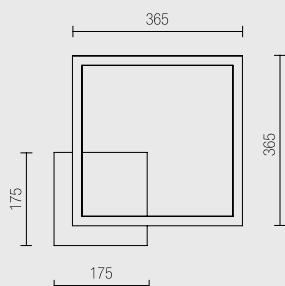

DIMENSIONS / DIMENSIONS

Q.QY1.