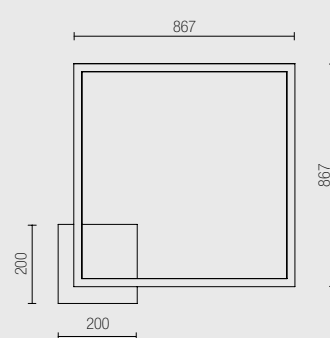

Q.QY4.

CODES DE BASE / BASE CODES

Q.QY1.
Q.QY2.
Q.QY4

FINITIONS SUPPORT DE BALLAST DRIVER BOX FINISHINGS

- ☐ 1 Blanc / White
- ☐ 2 Noir / Black
- ☐ 7 Aluminium brossé / Satin aluminium

FINITIONS PROFILÉ PROFILE FINISHINGS

- ☐ 1 Blanc / White
- ☐ 2 Noir / Black
- ☐ 7 Aluminium brossé / Satin aluminium

COULEUR LED / LED COLOUR

- ☐ BN 4000°K
- ☐ BC 3000°K
- ☐ CC 2700°K

PUISSANCE / POWER

- **Q.QY1.**
  30W - 220 Vca - 3840 lm
- **Q.QY2.**
  40W - 220 Vca - 5090 lm
- **Q.QY4.**
  60W - 220 Vca - 8280 lm

Exemple de codification: Article Q.QY1 + Finition support ballast blanc + Finition profilé aluminium + Couleur LED 4000°K = **Code : Q.QY1.17.BN**

Example of codification: Producty Q.QY1 + driver box finishing white + Profile finishing Aluminum + LED color 4000°K = Code:Q.QY1.17.BN