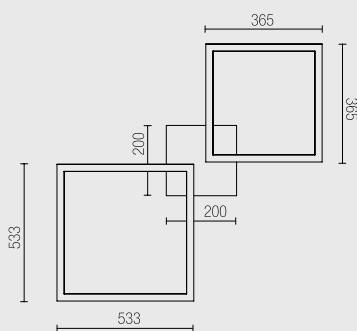

DIMENSIONS / DIMENSIONS

CODES DE BASE / BASE CODES

Q.QY3.

FINITIONS SUPPORT DE BALLAST DRIVER BOX FINISHINGS

- ☐ 1 Blanc / White
- ☒ 2 Noir / Black
- ☐ 7 Aluminium brossé / Satin aluminum

FINITIONS PROFILÉ PROFILE FINISHINGS

- ☐ 1 Blanc / White
- ☒ 2 Noir / Black
- ☐ 7 Aluminium brossé / Satin aluminum

COULEUR LED / LED COLOUR

- ☐ BN 4000°K
- ☒ BC 3000°K
- ☐ CC 2700°K

PUISSANCE / POWER

70W - 220 Vca - 8570 lm

Exemple de codification: Article Q.QY3 + Finition support ballast blanc + Finition profilé aluminium + Couleur LED 4000°K = **Code : Q.QY3.17.BN**
Example of codification: Producty Q.QY3 + driver box finishing white + Profile finishing Aluminum + LED color 4000°K = Code:Q.QY3.17.BN