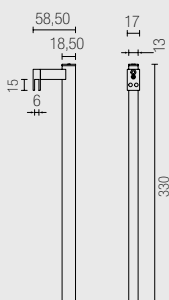

DIMENSIONS / DIMENSIONS

CODES DE BASE / BASE CODES

LILLY.

FINITIONS / FINISHINGS

6 Chrome / Chrome

DIMENSIONS / DIMENSIONS

Dimensions hors tout 330 mm 946lm 6W

COULEUR LED / LED COLOUR

- BN 4000°K
- BC 3000°K
- CC 2700°K

Exemple de codification: Article LILLY + Finition aluminium + Dimensions hors tout + Couleur led 4000°K = Code : LILLY.ABN

Example of codification: Product LILLY + Finishing aluminium + Dimensions + Led color 4000°K = Code: LILLY.ABN