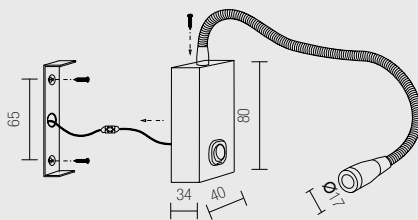

DIMENSIONS / DIMENSIONS

F10.

F10.