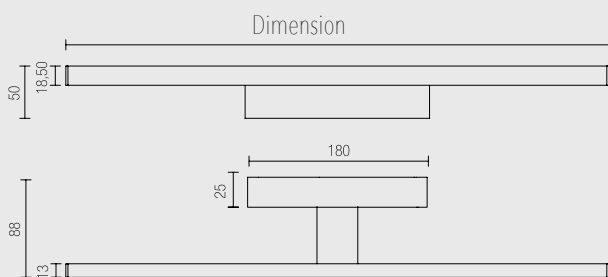

DIMENSIONS / DIMENSIONS

CODES DE BASE / BASE CODES

ISA.

FINITIONS / FINISHINGS

- 5 Aluminium brillant /
- 6 Chrome / Chrome
- 7 Aluminium brossé / Satin aluminum

DIMENSIONS / DIMENSIONS

- A Dimensions hors tout 610 mm 1803lm 11W
- B Dimensions hors tout 810 mm 2394lm 14W
- C Dimensions hors tout 1010 mm 2985lm 17,5W

COULEUR LED / LED COLOUR

- BN 4000°K
- BC 3000°K
- CC 2700°K

Exemple de codification: Article ISA + Dimensions hors tout A + Couleur led 4000°K = Code : **ISA.ABN**

Example of codification: Product ISA + Dimensions A + Led color 4000°K = Code: **ISA.ABN**