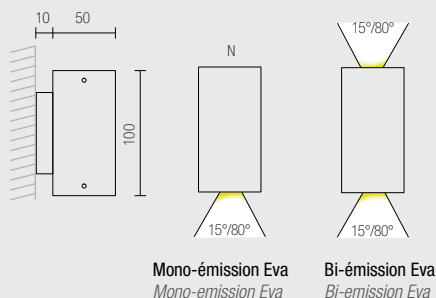

DIMENSIONS / DIMENSIONS

CODE BASE / BASE CODES	FINITIONS / FINISHINGS	1 ^{er} FAISCEAU LUMINEUX / 1° LIGHT BEAM	2 ^{er} FAISCEAU LUMINEUX / 2° LIGHT BEAM	COULEUR LED / LED COLOR	PUISSANCE / POWER
L33.	□ 1 Blanc / White	■ 15 15°	■ N Sans LED / Without LED	□ BN 4000°K	3 1x1W 220Vca - 141 lm 5 1x2W 220Vca - 176 lm
	■ 2 Noir / Black	■ 25 25°	■ 15 15°	■ BC 3000°K	
	■ 7 Aluminium brossé / / Satin aluminum	▲ 40 40°	▲ 25 25°	■ CC 2700°K	■ BL Bleu / Blue
		▲ 60 60°	▲ 40 40°	■ VE Vert / Green	■ RO Rouge / Red
		▲ 80 80°	▲ 60 60°	■ AM Ambré / Amber	
			▲ 80 80°		