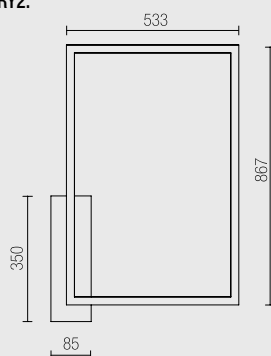

QUADRA

Q.RY1. - Q.RY2.

Applique/plafonnier en aluminium avec LED haute efficacité.
Pour l'éclairage principal de tous les types d'espaces résidentiels et commerciaux. Peut être installé à l'intérieur.

- Installation avec des vis.
- Ligne minimale. Haut rendement lumineux.
- Alimentation : 220Vca
- Câble: 50 cm

Design aluminium lamp with high brightness LED. It is suitable as general illumination for all kind of applications and for retail. It can be installed on indoor locations.

- Screw assembly.
- Elegant line with high performance lighting.
- Power supply: 220Vac
- Cable: cm. 50

DIMENSIONS / DIMENSIONS

Q.RY1.

Q.RY2.

CODES DE BASE /
BASE CODES

FINITIONS SUPPORT DE BALLAST
DRIVER BOX FINISHINGS

FINITIONS PROFILÉ
PROFILE FINISHINGS

COULEUR LED / LED COLOUR

PUISSANCE / POWER

Q.RY1.

☐ 1 Blanc / White

☐ 1 Blanc / White

☐ BN 4000°K

Q.RY1.

☐ 2 Noir / Black

☐ 2 Noir / Black

☐ BC 3000°K

32W - 220 Vca - 4290 lm

Q.RY2.

☐ 7 Aluminium brossé / Satin aluminium

☐ 7 Aluminium brossé / Satin aluminium

☐ CC 2700°K

Q.RY2.

48W - 220 Vca - 6690 lm

Exemple de codification: Article Q.RY1 + Finition support ballast blanc + Finition profilé aluminium + Couleur LED 4000°K = **Code : Q.RY1.17.BN**

Example of codification: Producty Q.RY1 + driver box finishing white + Profile finishing Aluminium + LED color 4000°K = Code:Q.RY1.17.BN