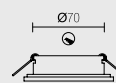

DIMENSIONS / DIMENSIONS

ACCESSOIRES / ACCESSORIES

Fixation placoplâtre **P86.F2**
Dry wall fixing P86.F2

CODES DE BASE / BASE CODES

P86.

DIMENSIONS / DIMENSION	FINITIONS / FINISHINGS
B H 180 mm	<input type="checkbox"/> 1 Blanc / White
C H 290 mm	<input type="checkbox"/> 2 Noir / Black
D H 470 mm	<input type="checkbox"/> 5 Aluminium brillant Bright aluminum
E H 760 mm	<input type="checkbox"/> 7 Aluminium brossé Satin aluminum