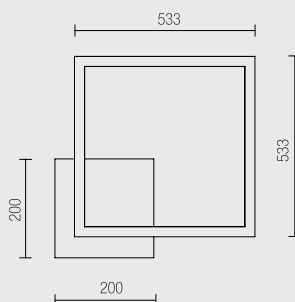

QUADRA

Q.QY1. - Q.QY2. - Q.QY4.

Applique/plafonnier en aluminium avec LED haute efficacité.
Pour l'éclairage principal de tous les types d'espaces résidentiels et commerciaux.

Peut être installé à l'intérieur.

- Installation avec des vis.
- Ligne minimale. Haut rendement lumineux.
- Alimentation : 220Vca
- Câble: 50 cm

Design aluminium lamp with high brightness LED. It is suitable as general illumination for all kind of applications and for retail. It can be installed on indoor locations.

- Screw assembly.
- Elegant line with high performance lighting.
- Power supply: 220Vac
- Cable: cm. 50

DIMENSIONS / DIMENSIONS

Q.QY1.

Q.QY2.

Q.QY4.

CODES DE BASE / BASE CODES

Q.QY1.
Q.QY2.
Q.QY4

FINITIONS SUPPORT DE BALLAST DRIVER BOX FINISHINGS

- ☐ 1 Blanc / White
- ☐ 2 Noir / Black
- ☐ 7 Aluminium brossé / Satin aluminium

FINITIONS PROFILÉ PROFILE FINISHINGS

- ☐ 1 Blanc / White
- ☐ 2 Noir / Black
- ☐ 7 Aluminium brossé / Satin aluminium

COULEUR LED / LED COLOUR

- ☐ BN 4000°K
- ☐ BC 3000°K
- ☐ CC 2700°K

PUISSANCE / POWER

- **Q.QY1.**
  30W - 220 Vca - 3840 lm
- **Q.QY2.**
  40W - 220 Vca - 5090 lm
- **Q.QY4.**
  60W - 220 Vca - 8280 lm

Exemple de codification: Article Q.QY1 + Finition support ballast blanc + Finition profilé aluminium + Couleur LED 4000°K = **Code : Q.QY1.17.BN**

Example of codification: Producty Q.QY1 + driver box finishing white + Profile finishing Aluminum + LED color 4000°K = Code:Q.QY1.17.BN