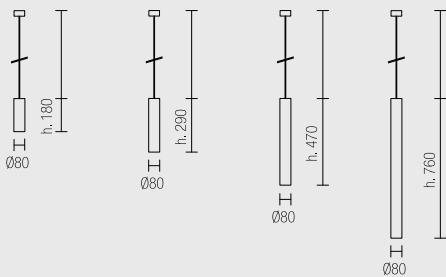

DIMENSIONS / DIMENSIONS

ACCESSOIRES / ACCESSORIES

Support de l'alimentation
ø 65 mm - H 35mm

Power supply Box
ø 65 mm - H 35mm

Fixation placoplâtre **S31.F1**
Dry wall fixing S31.F1

CODES DE BASE / BASE CODES

DIMENSIONS / DIMENSION

FINITIONS / FINISHINGS

FAISCEAU LUMINEUX / LIGHT BEAM

COULEUR LED / LED COLOUR

PUISSANCE / POWER

S86.

B H 180 mm

C H 290 mm

D H 470 mm

E H 760 mm

1 Blanc / White

2 Noir / Black

5 Aluminium brillant
Bright

aluminium

7 Aluminium brossé
Satin aluminium

24 24°

40 40°

60 60°

BN 4000°K

BC 3000°K

CC 2700°K

7W - 220Vca - 916 lm IRC>90

Exemple de codification: Article CND S86 + Dimension H470 + Finition blanc + Faisceau lumineux 24° + Couleur led 4000°K = Code : S86.D124BN

Example of codification: Product CND S86 + Dimensions H470 + Finition white + Light beam 24° + Led color 4000°K = Code: S86.D124BN