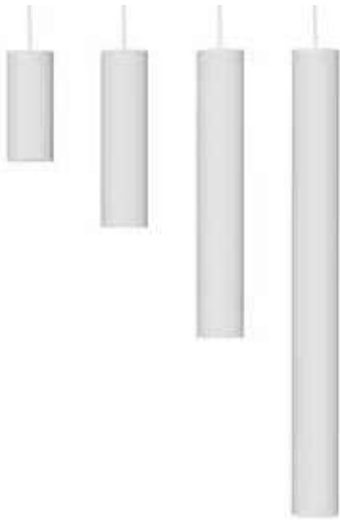

CND S86

S86.

Suspension D.80 mm en aluminium avec 1 LED COB. Pour l'éclairage principal d'espaces résidentiels, de restauration et de commerce de détail. Peut être installé à l'intérieur. Fourni avec une patère à visser au plafond, et un câble transparent revêtu en tissu blanc, noir ou rouge.

Ligne moderne et élégante.

- Grande variété de finitions, des optiques secondaires et des dimensions.
- Système de fixation inclus dans l'emballage.
- Alimentation: 220V
- Câble avec revêtement en tissu; blanc, noir, rouge: 200cm

Aluminium D.80 mm ceiling suspension with LED COB. It is suitable as main lighting for wide residential areas and retails. It can be installed indoor locations with spring base and with transparent wire or white, black or red textile wire. Modern and elegant line.

- *Wide range of finishings, of secondary optics and dimensions.*
- *Fixing system included.*
- *Power supply: 220V*
- *Cable with fabric covering; white, black, red: cm. 200*