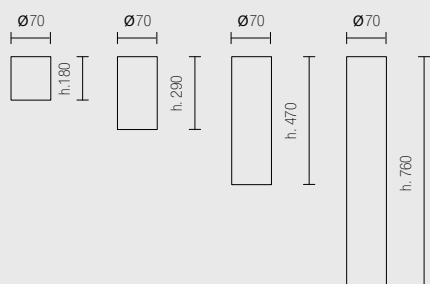

DIMENSIONS / DIMENSIONS