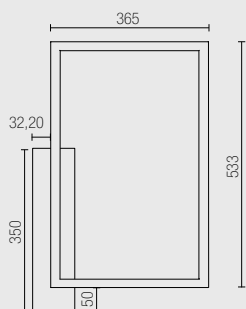

DIMENSIONS / DIMENSIONS

Q.RY1.