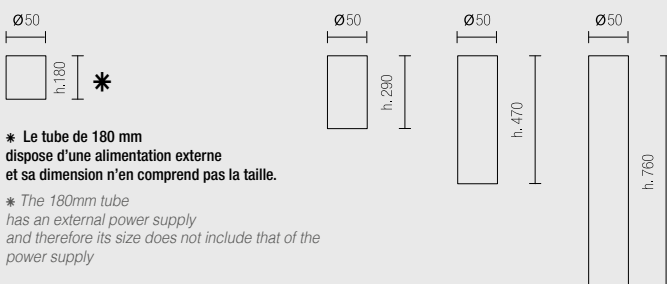

DIMENSIONS / DIMENSIONS

ACCESSOIRES / ACCESSORIES

CODES DE BASE / BASE CODES	DIMENSIONS / DIMENSION	FINITIONS / FINISHINGS	FAISCEAU LUMINEUX / LIGHT BEAM	COULEUR LED / LED COLOUR	PUISSANCE / POWER
P50.	B H 180 mm	☐ 1 Blanc / White	☐ 18 18°	☐ BN 4000°K	9W- 220Vca - 983 lm CRI>90
	C H 290 mm	☐ 2 Noir / Black	☐ 28 28°	☐ BC 3000°K	
	D H 470 mm	☐ 5 Aluminium brillant Bright aluminum	☐ 47 47°	☐ CC 2700°K	
	E H 760 mm	☐ 7 Aluminium brossé Satin aluminum			

Exemple de codification: Article CND P50 + Dimension H470 + Finition blanc + Faisceau lumineux 47° + Couleur led 4000°K = Code : **P50.D147BN**
Example of codification: Product CND P50 + Dimensions H470 + Finsihing white + Light beam 47° + Led color 4000°K = Code: P50.D147BN